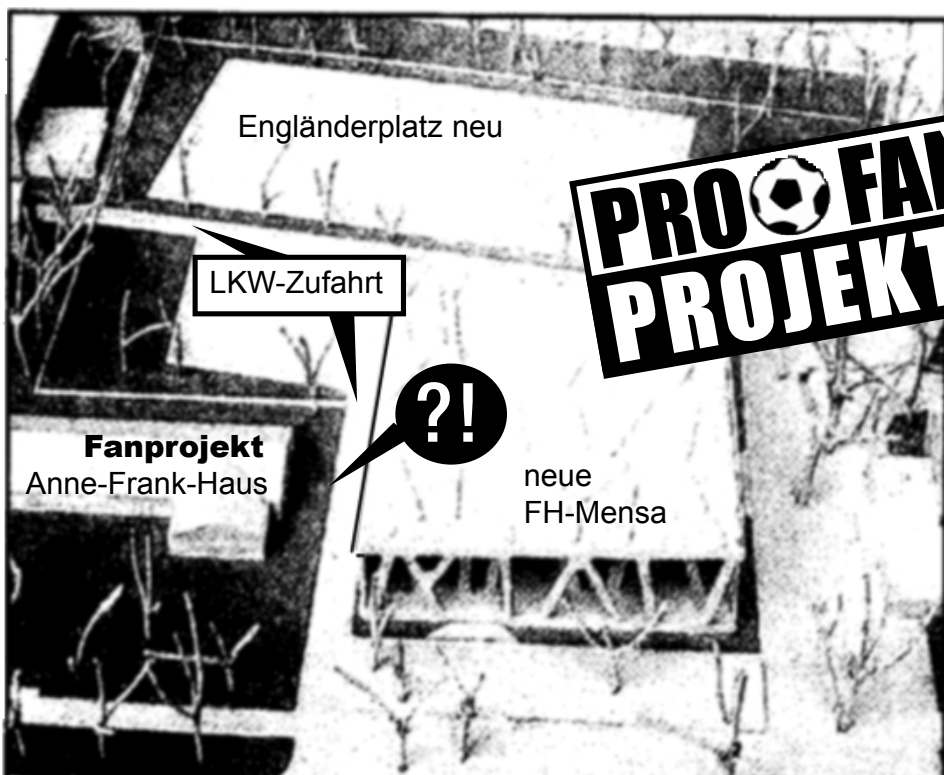

KA ^{Saison 03/04} • BLOCK

28.3.04 KSC-Aue

SCHRIFT N° 14

Entwurf für den FH-Mensa-Neubau beim Fan-Projekt:

ROTE KARTE für die Jury!

Na danke, Ihr Nasen: der Freiraum für Fans wird mit einer LKW-Zufahrt zubetoniert...