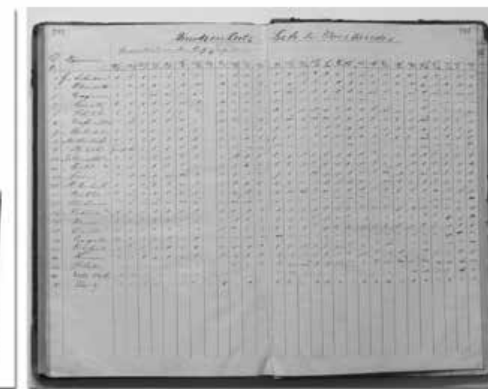

KA · BLOCK

Saison 13/14

27.10.13 KSC - 1860

SCHRIFT N° 07

20 Jahre Valencia

Hallo Supporters, wie viele von Euch wissen, jährt sich am 2.11. das Valencia Spiel zum 20. Mal.

Nachdem es im Sommer schon das Spiel und Shirt von Seiten des Vereins gab, wollen auch wir mit einer kleinen Aktion am Sonntag gegen Bielefeld an das Wunder vom Wildpark erinnern. Wie schon 2003, als es bei der 10 Jahresfahrt nach Duisburg in allen Bussen Sombreros gab. Diese kleine Tradition wollen wir nun fortführen.

So werden wir beim Spiel gegen Bielefeld für 6 Euro einen Sombrero und einen 20 Jahre Valencia Button verkaufen.

Die Einnahmen dafür wollen wir nutzen, um die Protokollbücher unseres Vorgängervereins Phönix-Karlsruhe zu ersteigern. Die sieben Bücher dokumentieren in einzigartiger Weise das Phönix-Vereinsleben zwischen 1910 und 1928. Ein solcher Schatz aus der Geschichte des Vereins stellt eine absolute Rarität dar.

Momentan liegen die Bücher bei einem Auktionshaus und werden dort bald versteigert. Wir sind der Meinung, diese Bücher gehören zurück nach Karlsruhe und werden somit alles versuchen, sie wieder zurück nach Hause zu holen.

Mehr Infos erhaltet ihr uner:
www.agon-auktion.com

Mit dem Kauf eines Valencia-Sombreros könnt Ihr einen kleinen Teil dazu beitragen, ein wertvolles Stück (KSC-)Vereinsgeschichte nach Karlsruhe zurück zu holen.

Mit blau-weißen Grüßen,
Euer Supporters Vorstand

SUPPORTERS KARLSRUHE 1986 e.V.