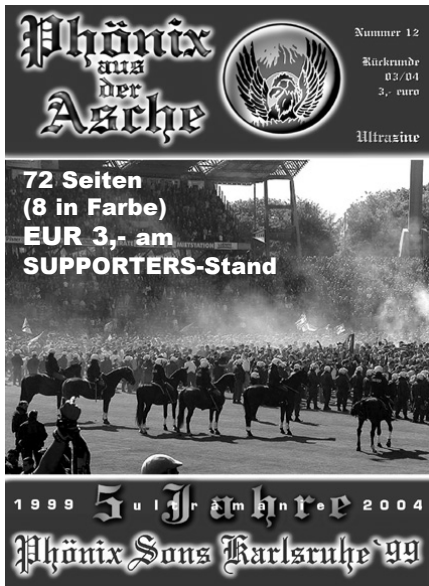

Schnappschuss

**Wolfgang Niedecken mit
Supporters-Schal (am 24.7.2004
beim Open Air-Konzert in Ansbach).**

Foto: Larry

SUPPORTERS- mit uns gewinnt KARLSRUHE

PADA Nr. 12

Rückrunde 03/04: mit vielen Fotos rund um Parties, Spiele und die Fanszene.