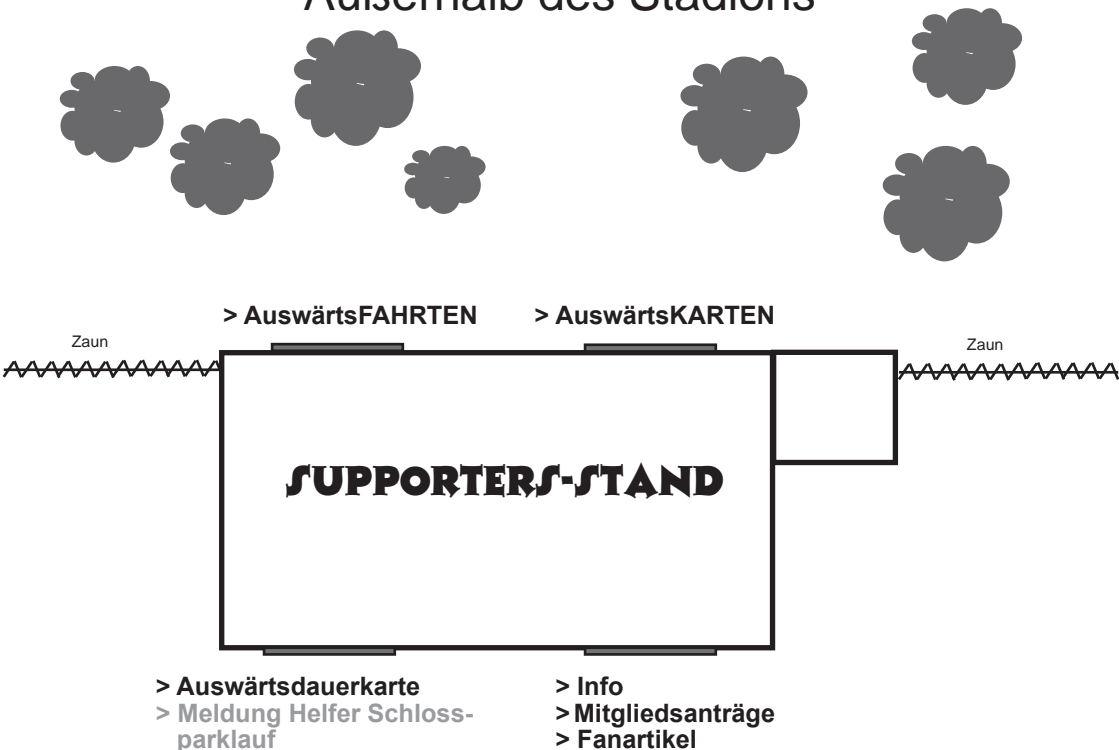

Supporters-Stand - Was gibts wo?!

„Auswärtsfahrten draußen“, „Fanartikel dort hinten“, „Dauerkarten am anderen Fenster“... Sätze mit denen unsere Mitglieder öfters mal konfrontiert werden. Leider können wir euch nicht anbieten, dass ihr an jedem Fenster alles bekommt. Das funktioniert aus organisatorischen Gründen meistens leider nicht. Daher gibts heute mal einen „Container-Plan“, damit ihr euch besser orientieren könnt und euch unnötige Wege spart.

Außerhalb des Stadions